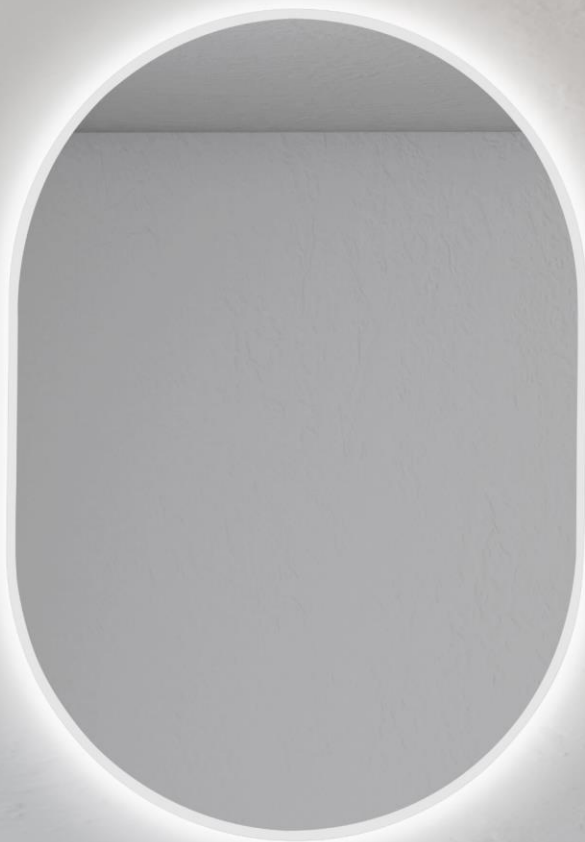

EBIR
bathroom lighting

ESPEJOS
ORGÁNICOS CON
LUZ AMBIENTAL
Y BORDE
DECORADO

DISEÑO
DE FORMAS
SUAVES

Combinando unas formas suaves y fluidas con su iluminación ambiental y borde decorativo, estos espejos ofrecen un equilibrio visual a cualquier espacio.

Los Acabados disponibles para el marco: blanco, negro y dorado, perfectos para ser combinados con el resto de elementos decorativos del baño.

La luna es de 4 mm con cantos pulidos y tratamiento anticorrosión.

Estos modelos pueden ser fabricados hasta medidas de 1600 x 1200 mm.

La tira de LED puede tradicional o GLOW y en varias temperaturas de color: 3000K, 4000K y 5700K.

NADINE

Espejo iluminado

600 x 850 mm | 20 W | 820 lm

ACABADO DEL BORDE

LUZ BLANCA
5700 K

NADINE · 600 x 850 cm · blanco

negro

NADINE · 600 x 850 cm · oro

NADINE • 600 x 850 cm • oro

ELSA

Espejo iluminado