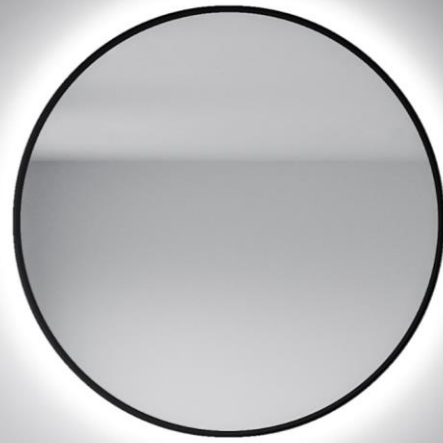

EBIR
bathroom lighting

ESPEJOS
ORGÁNICOS CON
LUZ AMBIENTAL
Y BORDE
DECORADO

DISEÑO
DE FORMAS
SUAVES

Combinando unas formas suaves y fluidas con su iluminación ambiental y borde decorativo, estos espejos ofrecen un equilibrio visual a cualquier espacio.

ACABADOS
CON TONOS DE
TENDENCIA

Esta colección de espejos retroiluminados con cantos redondeados y borde pintado está disponibles en 3 opciones de acabado y ofrecen una iluminación ambiental decorativa gracias a su tira de LED trasera.

Los Acabados disponibles para el marco: blanco, negro y dorado, perfectos para ser combinados con el resto de elementos decorativos del baño.

La luna es de 4 mm con cantos pulidos y tratamiento anticorrosión.

600 x 700 mm | **20 W** | 820 lm

700 x 800 mm | **20 W** | 945 lm

Ø 800 mm | **20 W** | 890 lm

ACABADO DEL BORDE

LUZ BLANCA
5700 K

SHARON · ø 800 cm · black

SHARON · \varnothing 800 cm · gold

Gracias